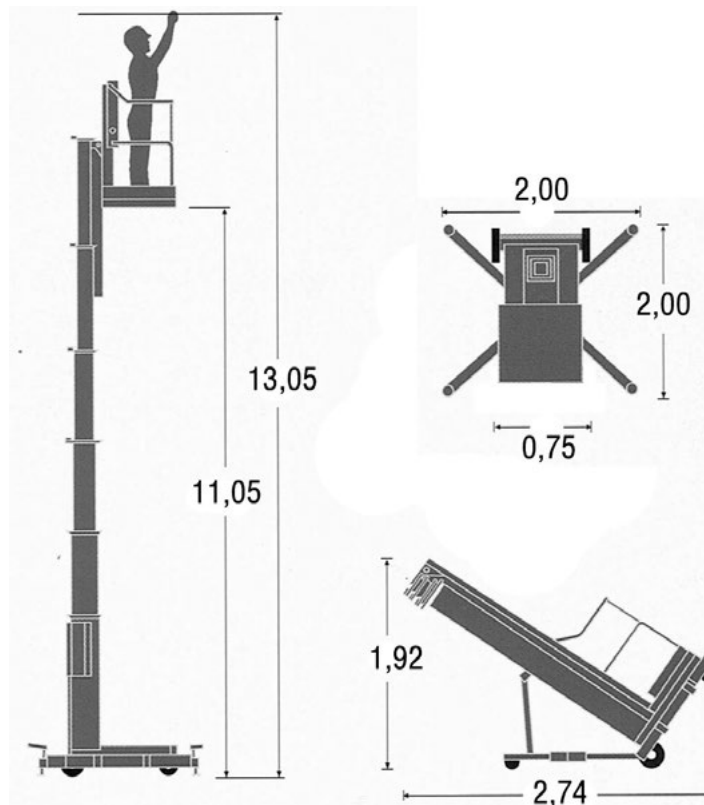

## MB-130/8

Mastbühne

SPEZIAL-LIFTE

Elektro

Arbeitshöhe bis max.	13,05 m
Plattformhöhe bis max.	11,05 m
Traglast	135 kg
Plattformgrösse	0,66 / 0,66 m
Antrieb	230 V
Länge / Breite / Höhe (Zurückgekippt)	2,74 / 0,74 / 1,92 m
Länge / Breite / Höhe (Transport)	1,38 / 0,74 / 2,64 m
Eigengewicht	440 kg
Transportmöglichkeit	Selbstabholung mit einem Anhänger / Transporter oder LKW-Anlieferung

### Besonderheiten:

- 6-Rad-Rahmen für einfachen Transport
- 4-Fach Abstützung mit Überwachung