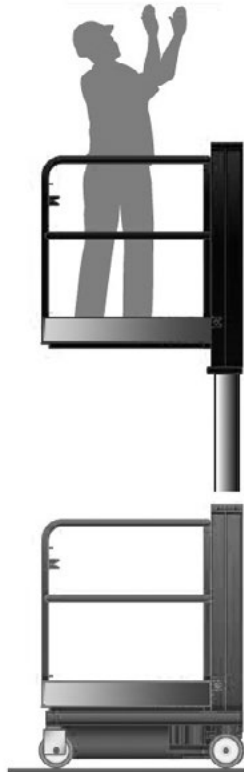

## MB-66/8

Mastbühne

SPEZIAL-LIFTE

Elektro

Arbeitshöhe bis max.	6,62 m
Plattformhöhe bis max.	4,62 m
Traglast	159 kg
Plattformgrösse	0,89 / 0,75 m
Erweiterbar auf	1,44 / 0,75 m
Antrieb	Batterie
Ladegerät	230 V
Länge / Breite / Höhe	1,35 / 0,75 / 1,63 m
Eigengewicht	994 kg
Transportmöglichkeit	auf LKW oder Tieflader

### Besonderheiten:

- Weiße Reifen
- Besonders kompakt und wendig
- Plattformausschub 0,55 m