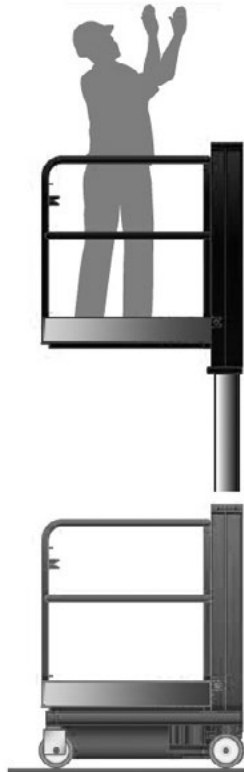

MB-78/8

Mastbühne

SPEZIAL-LIFTE

Elektro

Arbeitshöhe bis max.	7,80 m
Plattformhöhe bis max.	5,80 m
Traglast	160 kg
Plattformgröße	0,89 / 0,75 m
Erweiterbar auf	1,44 / 0,75 m
Antrieb	Batterie
Ladegerät	230 V
Länge / Breite / Höhe	1,36 / 0,75 / 1,98 m
Eigengewicht	1050 kg
Transportmöglichkeit	auf LKW oder Tieflader

Besonderheiten:

- Weiße Reifen
- Besonders kompakt und wendig
- Plattformausschub 0,55 m