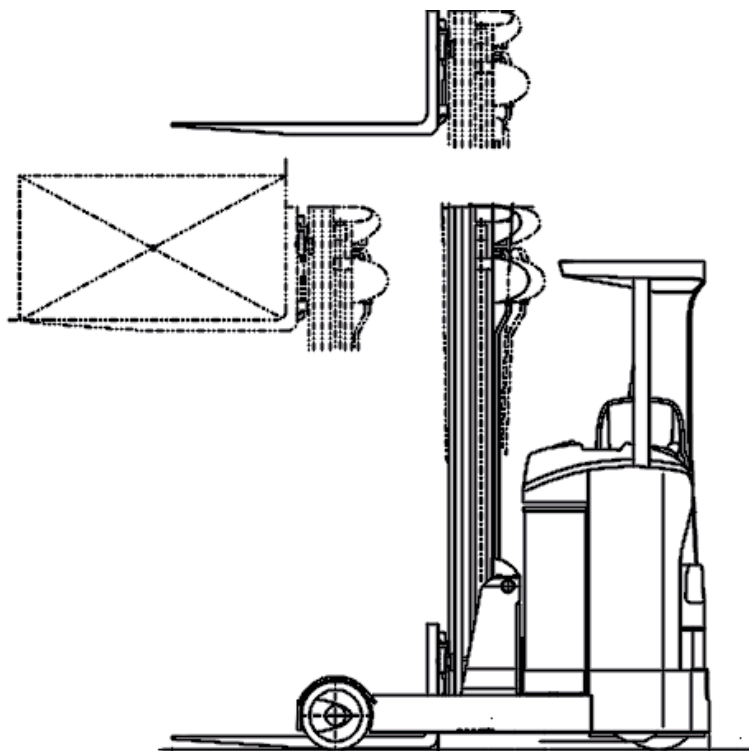

SM-14/75-E

Schubmaststapler

FRONTSTAPLER

Elektro

Tragkraft	1400 kg
Hubhöhe	750 cm
Gabellänge	115 cm
Freihub	188 cm
Länge / Breite / Höhe	178 / 129 / 304 cm
Antrieb	Batterie
Eigengewicht	3650 kg
Lastschwerpunkt	60 cm

Besonderheiten:

- Triplexmast
- Seitenschieber
- Besonders kompakt und wendig