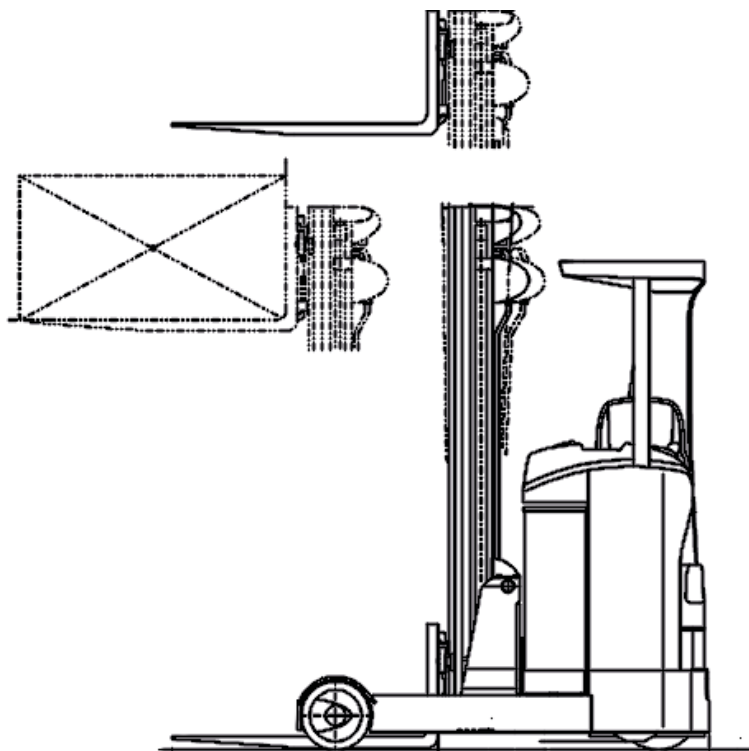

SM-16/94-E

Schubmaststapler

FRONTSTAPLER

Elektro

Tragkraft	1600 kg
Hubhöhe	945 cm
Gabellänge	115 cm
Freihub	301 cm
Länge / Breite / Höhe	178 / 129 / 369 cm
Antrieb	Batterie
Eigengewicht	3940 kg
Lastschwerpunkt	60 cm

Besonderheiten:

- Triplexmast
- Seitenschieber
- Besonders kompakt und wendig