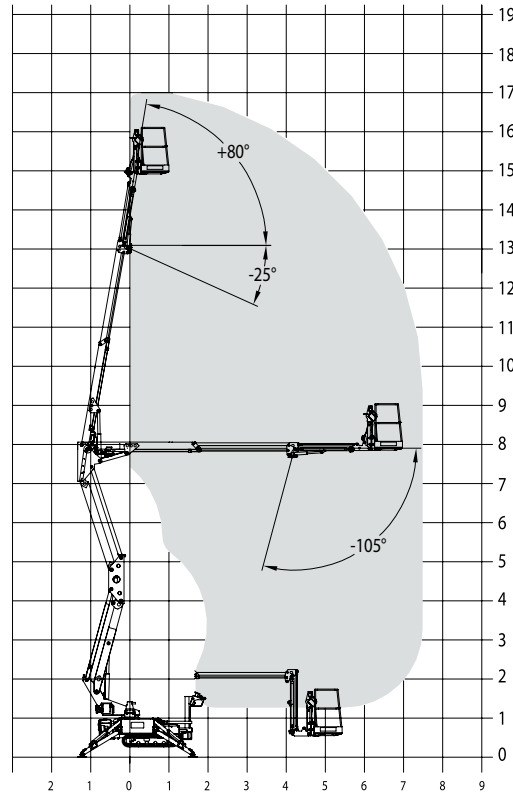

## SPR-170/8

Raupenarbeitsbühne- Gelenkteleskop mit Korbarm

SPEZIAL-LIFTE

Diesel/ Elektro

Arbeitshöhe bis max.	17,00 m
Plattformhöhe bis max.	15,00 m
Seitliche Reichweite max.	7,50 m
Traglast	215 kg
Plattformgröße	1,30 / 0,70 m
Antrieb	Diesel + 230 V
Länge / Breite / Höhe	4,25 / 0,80 / 2,00 m
Gesamtgewicht	2050 kg
Abstützbreite	3,20 / 3,20 m
Transportmöglichkeit	auf LKW oder Tieflader