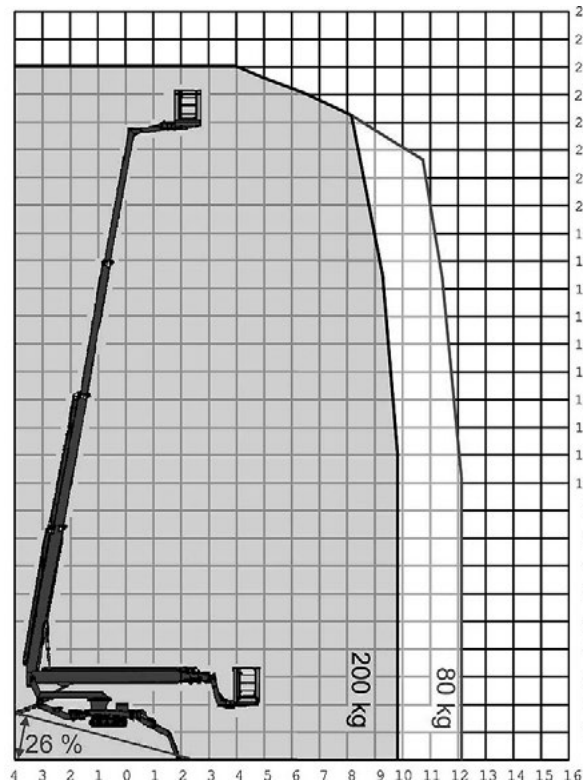

SPR-250 Leo

Raupenarbeitsbühne- Teleskop mit Korbarm

SPEZIAL-LIFTE

Diesel/ Elektro

Arbeitshöhe bis max.	25,00 m
Plattformhöhe bis max.	23,00 m
Seitliche Reichweite max.	12,00 m
Traglast	200 kg
Plattformgröße	1,20 / 0,80 m
Abstützbreite	4,80 / 4,80 m
Antrieb	Diesel + 230 V
Länge / Breite / Höhe	7,20 / 1,60 / 1,96 m
Gesamtgewicht	4200 kg
Transportmöglichkeit	auf LKW oder Tieflader