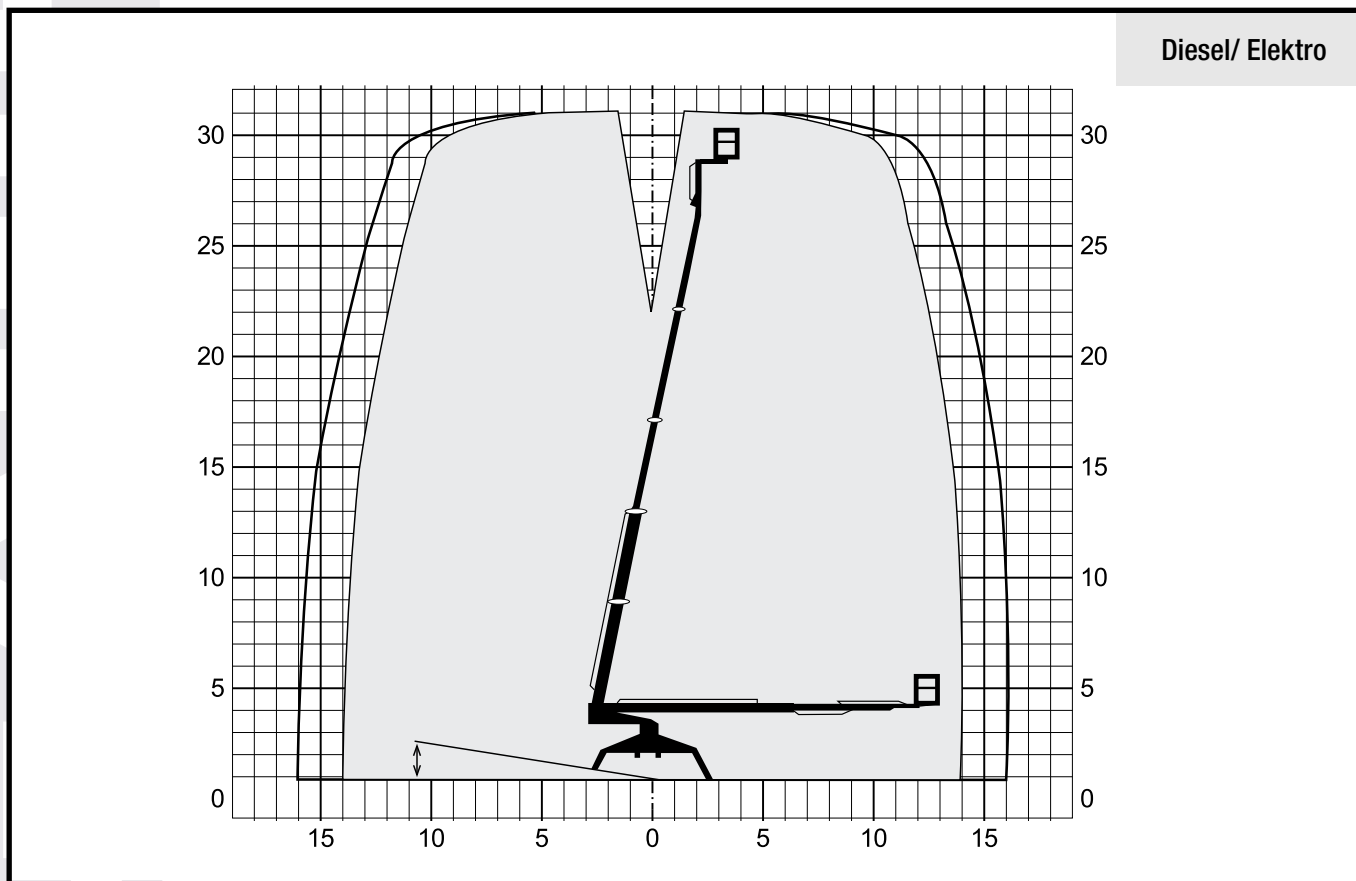

## SPR-300 Leo

Raupenarbeitsbühne- Teleskop mit Korbarm

SPEZIAL-LIFTE

Arbeitshöhe bis max.	30,00 m
Plattformhöhe bis max.	28,00 m
Seitliche Reichweite max.	15,70 m
Traglast	200 kg
Plattformgröße	1,20 / 0,80 m
Abstützbreite	4,80 / 4,80 m
Antrieb	Diesel + 230 V
Länge / Breite / Höhe	7,20 / 1,60 / 1,96 m
Gesamtgewicht	4200 kg
Transportmöglichkeit	auf LKW oder Tieflader

### Besonderheiten:

- Gummikettenfahrwerk (weiße Ketten)
- Funkfernsteuerung
- Variable Abstützung
- Automatische Aufstellung/ Nivellierung
- Beweglicher Korbarm
- Korbschwenkeinrichtung 2 x 90°