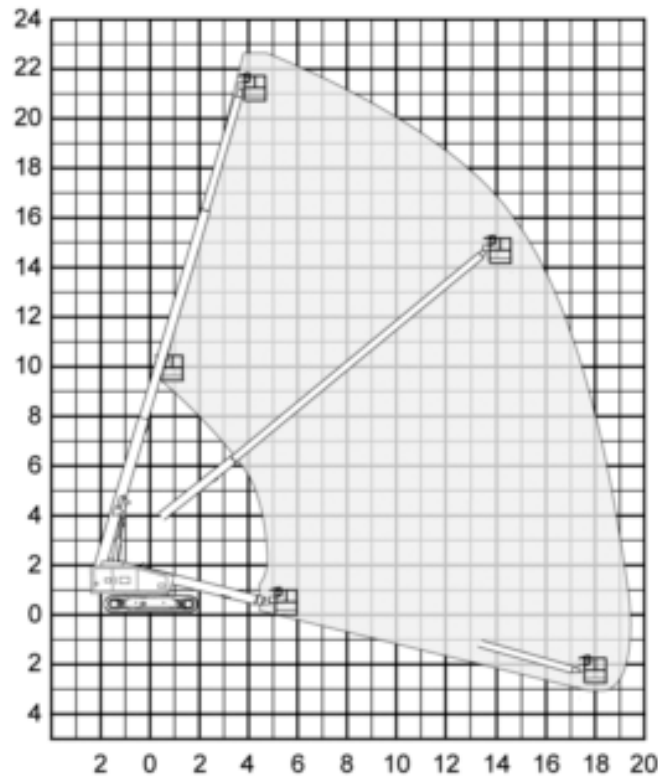

STR-230/25

Spezial- Arbeitsbühne- Teleskop mit Stahlketten

SPEZIAL-LIFTE

Elektro

Arbeitshöhe bis max.	23,00 m
Plattformhöhe bis max.	21,00 m
Seitliche Reichweite max.	18,60 m
Traglast	227 kg
Plattformgrösse	1,80 / 0,75 / 1,10 m
Antrieb	Diesel
Länge / Breite / Höhe	10,15 / 2,46 / 2,35 m
Eigengewicht	14900 kg
Bodenfreiheit	0,425 m
Transportmöglichkeit	auf LKW oder Tieflader

Besonderheiten:

- Stahlkettenfahrwerk mit boden-schonenden Gummipads
- Korbschwenkeinrichtung 2 x 90°