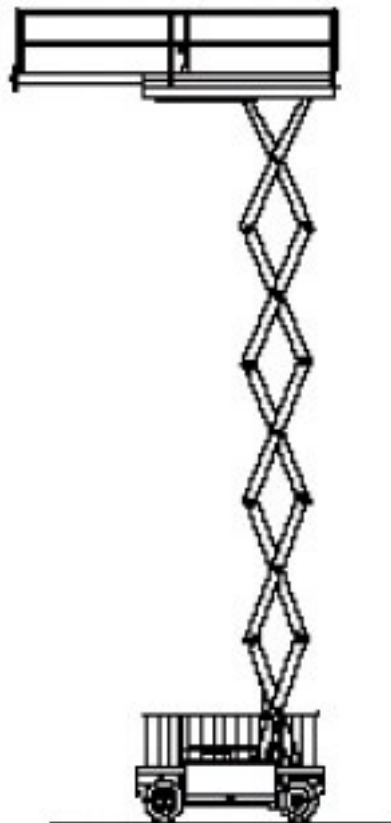

### SX-130/20

Scherenarbeitsbühne mit Batterieantrieb, selbstfahrend

SCHEREN-LIFTE

Elektro

Arbeitshöhe bis max.	13,00 m
Plattformhöhe bis max.	11,00 m
Traglast	750 kg
Plattformgröße	3,25 / 1,89 m
Erweiterbar auf	5,30 / 1,89 m
Antrieb	Batterie
Länge / Breite / Höhe	3,55 / 2,00 / 1,99 - 2,81 m
Eigengewicht	5240 kg
Transportmöglichkeit	auf LKW oder Tieflader

#### Besonderheiten:

- weiße Reifen
- Zulassung für Arbeiten im Freien, bis 3° Neigung
- Klappbares Geländer, Höhe heruntergeklappt 1,99 m
- Plattformausschub 2,05 m