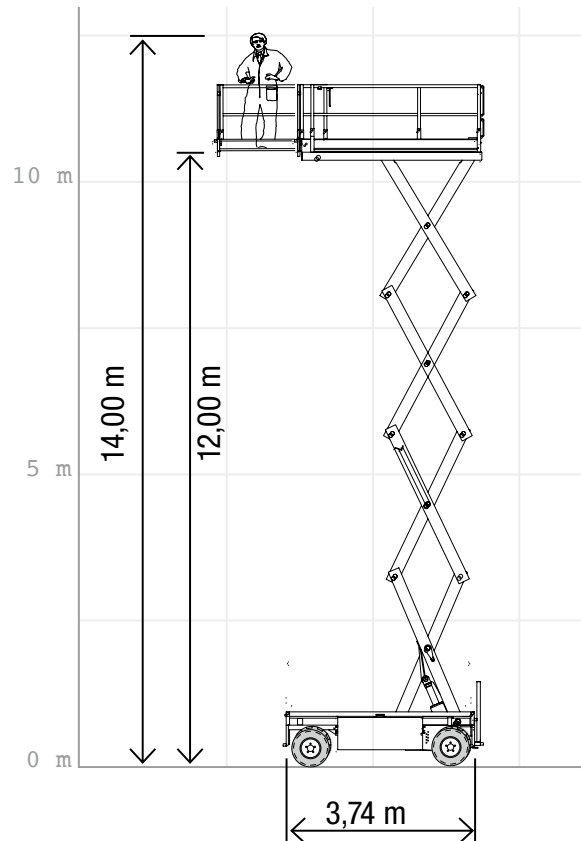

SX-140/12-1000kg

Scherenarbeitsbühne mit Batterieantrieb, selbstfahrend

SCHEREN-LIFTE

Elektro

| | |
|------------------------|------------------------|
| Arbeitshöhe bis max. | 14,00 m |
| Plattformhöhe bis max. | 12,00 m |
| Traglast | 1000 kg |
| Plattformgröße | 3,30 / 1,08 m |
| Erweiterbar auf | 4,80 / 1,08 m |
| Antrieb | Batterie |
| Ladegerät | 230 V |
| Länge / Breite / Höhe | 3,74 / 1,20 / 3,04 m |
| Eigengewicht | 7000 kg |
| Transportmöglichkeit | auf LKW oder Tieflader |

Besonderheiten:

- Weiße Bereifung
- Klappbares Geländer, Höhe heruntergeklappt 2,34 m
- Plattformausschub 1,50 m
- Aus voller Höhe verfahrbar