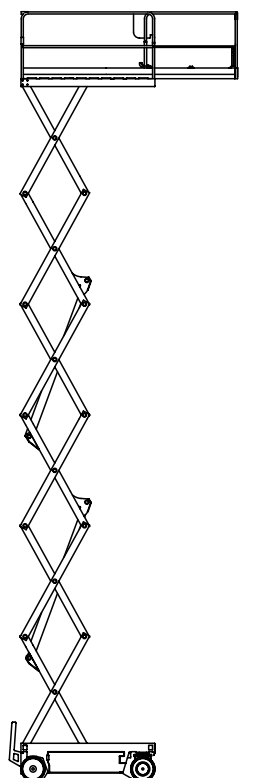

SX-140/12

Scherenarbeitsbühne mit Batterieantrieb, selbstfahrend

SCHEREN-LIFTE

Elektro

Arbeitshöhe bis max.	14,00 m
Plattformhöhe bis max.	12,00 m
Traglast	350 kg
Plattformgrösse	2,26 / 1,20 m
Erweiterbar auf	3,66 / 1,20 m
Antrieb	Batterie
Ladegerät	230 V
Länge / Breite / Höhe	2,47 / 1,22 / 2,54 m
Eigengewicht	3315 kg
Transportmöglichkeit	auf LKW oder Tieflader

Besonderheiten:

- Weiße Bereifung
- Klappbares Geländer, Höhe heruntergeklappt 2,11 m
- Plattformausschub 0,91 m