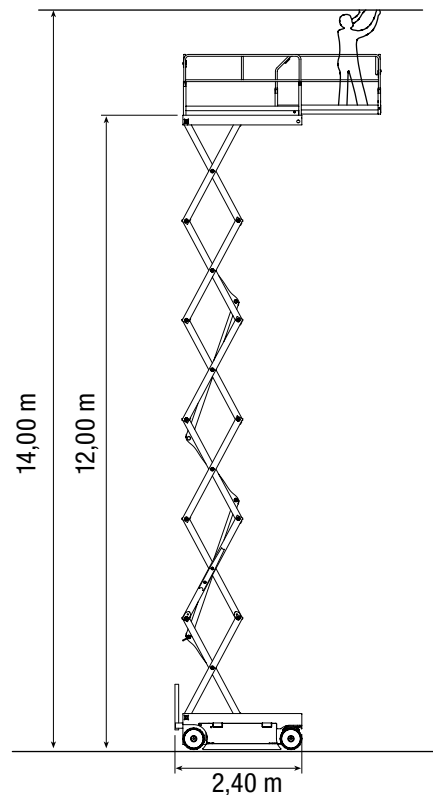

SX-140/12

Scherenarbeitsbühne mit Batterieantrieb, selbstfahrend

SCHEREN-LIFTE

Elektro

Arbeitshöhe bis max.	14,00 m
Plattformhöhe bis max.	12,00 m
Traglast	400 kg
Plattformgröße	2,25 / 1,20 m
Erweiterbar auf	3,75 / 1,20 m
Antrieb	Batterie
Ladegerät	230 V
Länge / Breite / Höhe	2,40 / 1,20 / 2,13 oder 2,62 m
Eigengewicht	3365 kg
Transportmöglichkeit	auf LKW oder Tieflader

Besonderheiten:

- Weiße Bereifung
- Plattformausschub 1,50 m