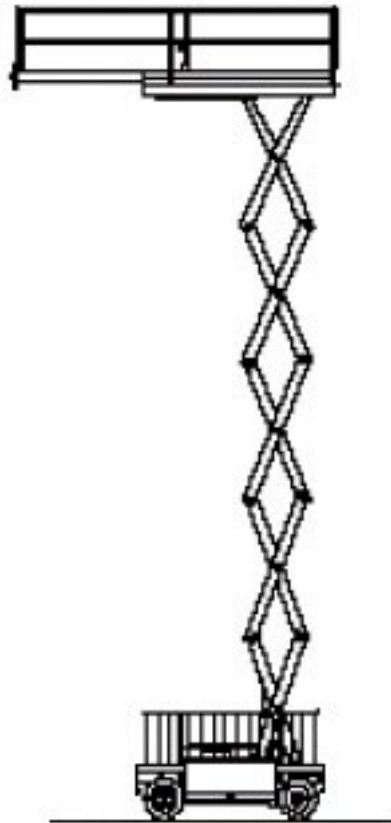

### SX-150/20

Scherenarbeitsbühne mit Batterieantrieb, selbstfahrend

SCHEREN-LIFTE

Elektro

Arbeitshöhe bis max.	15,00 m
Plattformhöhe bis max.	13,00 m
Traglast	500 kg
Plattformgröße	3,25 / 1,89 m
Erweiterbar auf	5,30 / 1,89 m
Antrieb	Batterie
Länge / Breite / Höhe	3,55 / 2,00 / 2,17 - 2,97 m
Eigengewicht	5500 kg
Transportmöglichkeit	auf LKW oder Tieflader

#### Besonderheiten:

- weiße Reifen
- Zulassung für Arbeiten im Freien, bis 3° Neigung
- Klappbares Geländer, Höhe heruntergeklappt 2,17 m
- Plattformausschub 2,05 m