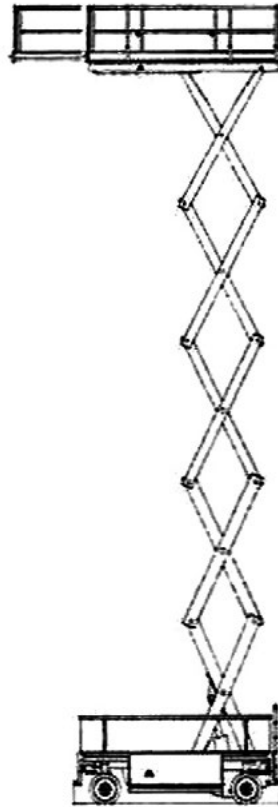

info@MingaLift.de

MINGALIFT

Arbeitsbühnenvermietung

SX-175/23-DXS

Scherenarbeitsbühne mit Diesel-Allradantrieb

SCHEREN-LIFTE

Diesel

Arbeitshöhe bis max.	17,50 m
Plattformhöhe bis max.	15,50 m
Traglast	750 kg
Plattformgrösse	3,91 / 2,20 m
Erweiterbar auf	6,11 / 2,20 m
Antrieb	Diesel
Länge / Breite / Höhe	4,59 / 2,26 / 3,29 m
Eigengewicht	9060 kg
Transportmöglichkeit	auf LKW oder Tieflader

Besonderheiten:

- 4x4 Allradantrieb
- Stützen
- Automatische Nivellierung
- Klappbares Geländer, Höhe heruntergeklappt 2,40 m
- Plattformausschub 2,20 m