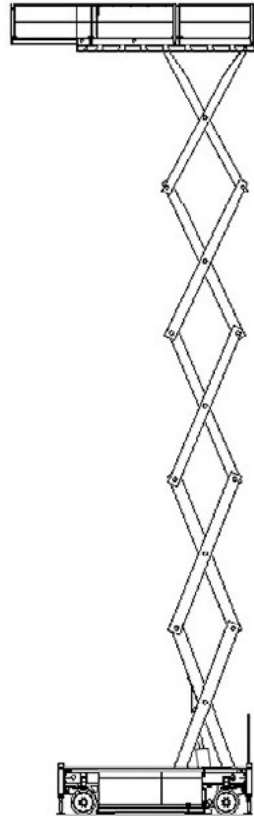

info@MingaLift.de

MINGALIFT

Arbeitsbühnenvermietung

SX-225/12-S

Scherenarbeitsbühne mit Batterieantrieb, selbstfahrend

SCHEREN-LIFTE

Elektro

Arbeitshöhe bis max.	22,50 m
Plattformhöhe bis max.	20,50 m
Traglast	450 kg
Plattformgröße	3,90 / 1,12 m
Erweiterbar auf	5,40 / 1,12 m
Antrieb	Batterie
Ladegerät	230 V
Länge / Breite / Höhe	4,49 / 1,22 / 3,69 m
Eigengewicht	10300 kg
Transportmöglichkeit	auf LKW oder Tieflader

Besonderheiten:

- Weiße Bereifung
- Stützen / automatische Nivellierung
- Klappbares Geländer, Höhe heruntergeklappt 2,91 m
- Plattformausschub 1,50 m