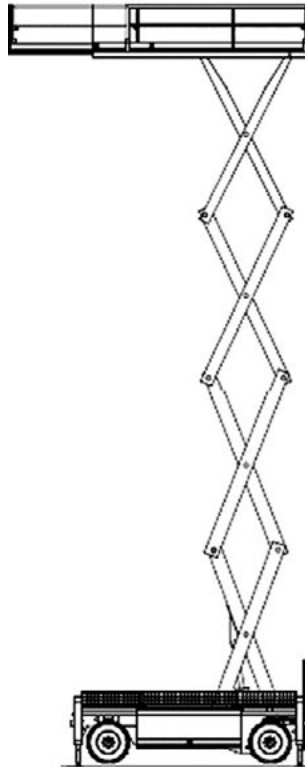

SX-230/25-DXS

Scherenarbeitsbühne mit Diesel-Allradantrieb

SCHEREN-LIFTE

Diesel

Arbeitshöhe bis max.	23,00 m
Plattformhöhe bis max.	21,00 m
Traglast	1000 kg / 800 kg auf Ausschub
Plattformgrösse	5,35 / 2,19 m
Erweiterbar auf	7,50 / 2,19 m
Antrieb	Diesel
Länge / Breite / Höhe	5,70 / 2,48 / 3,94 m
Eigengewicht	14800 kg
Transportmöglichkeit	auf LKW oder Tieflader

Besonderheiten:

- 4x4 Allradantrieb
- Stützen
- Automatische Nivellierung
- Klappbares Geländer, Höhe heruntergeklappt 2,98 m
- Plattformausschub 2,15 m