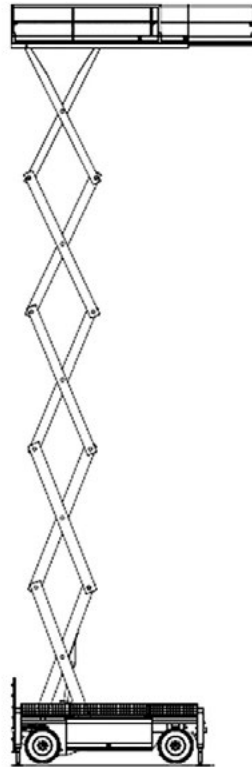

info@MingaLift.de

MINGALIFT

Arbeitsbühnenvermietung

SX-265/25-DXS

Scherenarbeitsbühne mit Diesel-Allradantrieb

SCHEREN-LIFTE

Diesel

Arbeitshöhe bis max.	26,50 m
Plattformhöhe bis max.	24,50 m
Traglast	750 kg
Plattformgrösse	5,35 / 2,40 m
Erweiterbar auf	7,79 / 2,40 m
Antrieb	Diesel
Länge / Breite / Höhe	5,78 / 2,50 / 4,34 m
Eigengewicht	16300 kg
Transportmöglichkeit	auf LKW oder Tieflader

Besonderheiten:

- 4x4 Allradantrieb
- Stützen
- Automatische Nivellierung
- Klappbares Geländer, Höhe heruntergeklappt 3,14 m
- Plattformausschub 2,44 m