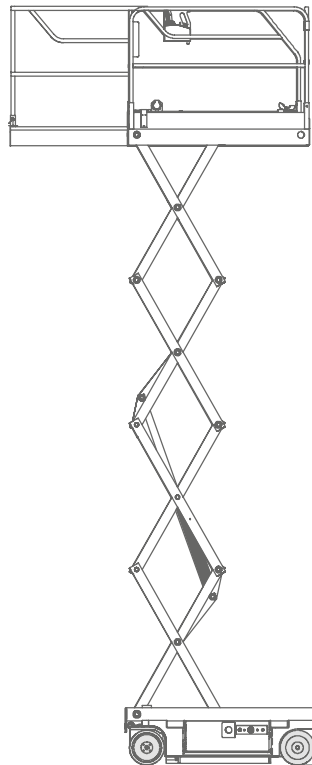

SX-78/8

Scherenarbeitsbühne mit Batterieantrieb, selbstfahrend

SCHEREN-LIFTE

Elektro

Arbeitshöhe bis max.	7,80 m
Plattformhöhe bis max.	5,80 m
Traglast	227 kg
Plattformgrösse	1,64 / 0,70 m
Erweiterbar auf	2,55 / 0,70 m
Antrieb	Batterie
Ladegerät	230 V
Länge / Breite / Höhe	1,83 / 0,75 oder 0,82 / 2,11 m
Eigengewicht	1495 kg
Transportmöglichkeit	auf LKW oder Tieflader

Besonderheiten:

- Weiße Bereifung
- Klappbares Geländer, Höhe heruntergeklappt 1,75 m
- Plattformausschub 0,91 m