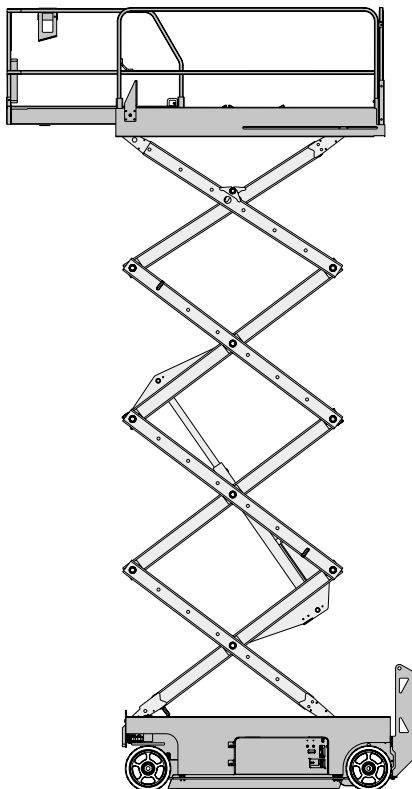

SX-82/8

Scherenarbeitsbühne mit Batterieantrieb, selbstfahrend

SCHEREN-LIFTE

Elektro

Arbeitshöhe bis max.	8,20 m
Plattformhöhe bis max.	6,20 m
Traglast	363 kg
Plattformgrösse	2,26 / 0,81 m
Erweiterbar auf	3,18 / 0,81 m
Antrieb	Batterie
Ladegerät	230 V
Länge / Breite / Höhe	2,44 / 0,81 / 2,13 m
Eigengewicht	1825 kg
Transportmöglichkeit	auf LKW oder Tieflader

Besonderheiten:

- Weiße Bereifung
- Klappbares Geländer, Höhe heruntergeklappt 1,75 m
- Plattformausschub 0,92 m