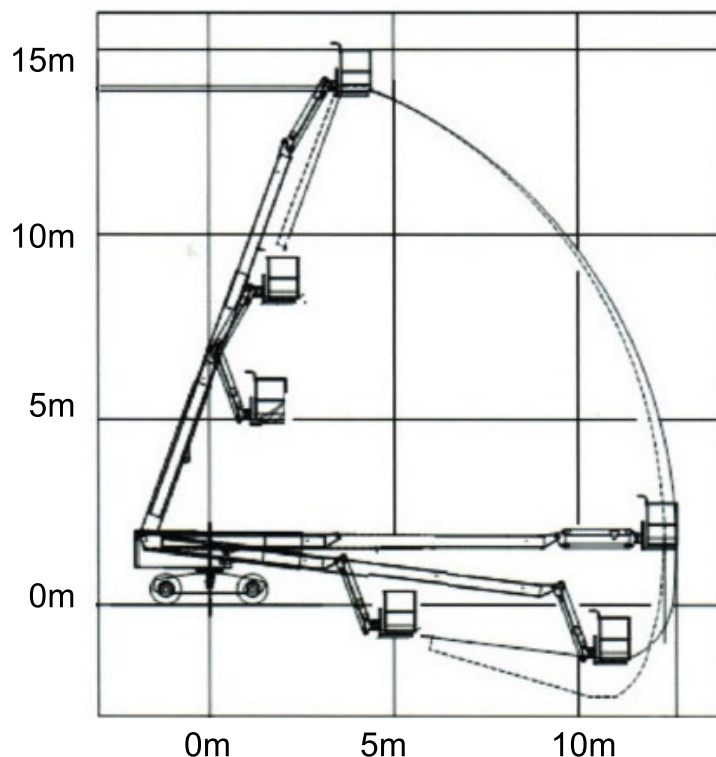

T-160/23-DX

Teleskop- Arbeitsbühne

TELESKOP-LIFTE 

Diesel

| | |
|---------------------------|------------------------|
| Arbeitshöhe bis max. | 16,00 m |
| Plattformhöhe bis max. | 14,00 m |
| Seitliche Reichweite max. | 12,30 m |
| Traglast | 250 kg |
| Plattformgrösse | 1,80 / 0,76 m |
| Antrieb | Diesel |
| Länge / Breite / Höhe | 7,46 / 2,30 / 1,99 m |
| Eigengewicht | 8230 kg |
| Transportmöglichkeit | auf LKW oder Tieflader |

Besonderheiten:

- 4x4 Allradantrieb
- Pendelachse
- Aus volle Höhe verfahrbar
- Beweglicher Korbarm
- Arbeitskorb drehbar