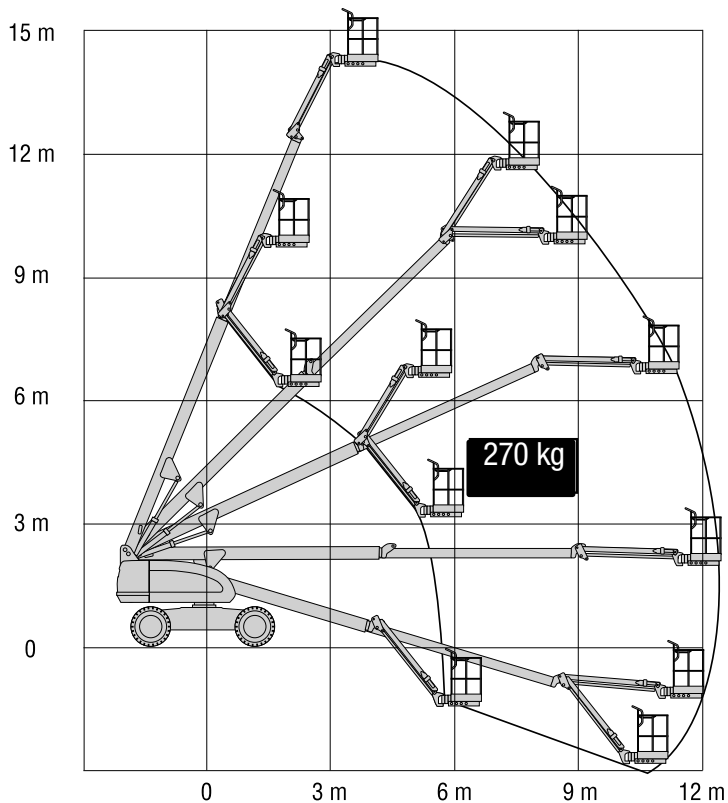

## T-162/23-DX

Teleskop-Arbeitsbühne

GELENKTELESKOP-LIFTE

Diesel

Arbeitshöhe bis max.	16,20 m
Plattformhöhe bis max.	14,20 m
Seitliche Reichweite	12,60 m
Traglast	270 kg
Plattformgrösse	2,44 / 0,91 m
Antrieb	Diesel
Länge / Breite / Höhe	8,91 / 2,31 / 2,47 m
Eigengewicht	7975 kg
Transportmöglichkeit	auf LKW oder Tieflader