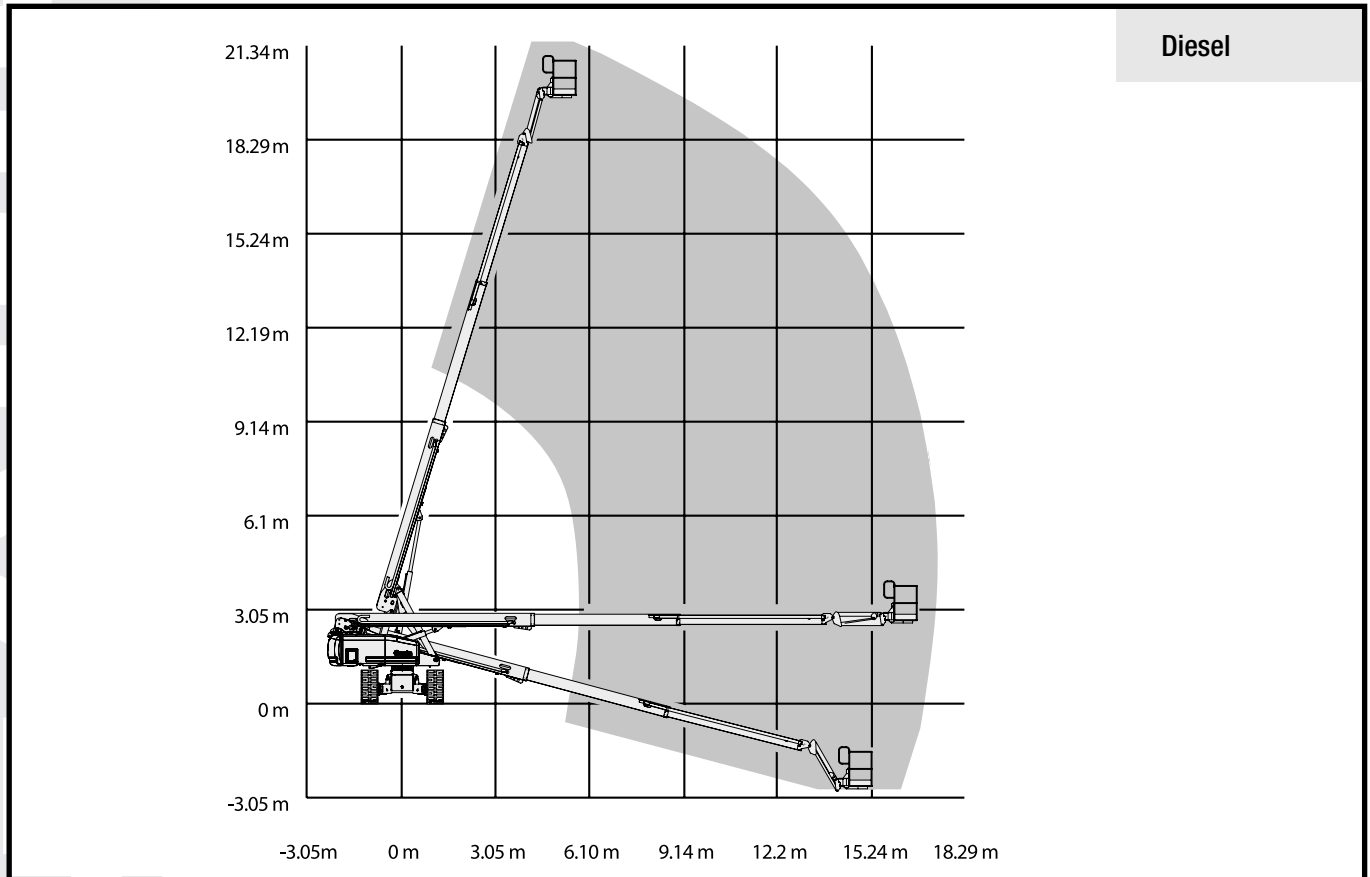

T-220/25-DX

Teleskop- Arbeitsbühne

TELESKOP-LIFTE 

Arbeitshöhe bis max.	21,80 m
Plattformhöhe bis max.	19,80 m
Seitliche Reichweite	17,10 m
Traglast	227 kg
Plattformgrösse	1,83 / 0,91 m
Antrieb	Diesel
Länge / Breite / Höhe	9,50 / 2,49 / 2,72 m
Eigengewicht	12229 kg
Transportmöglichkeit	auf LKW oder Tieflader

Besonderheiten:

- 4x4 Allradantrieb
- Pendelachse
- Beweglicher Korbbarm
- Arbeitskorb drehbar
- Bodenfreiheit 37 cm