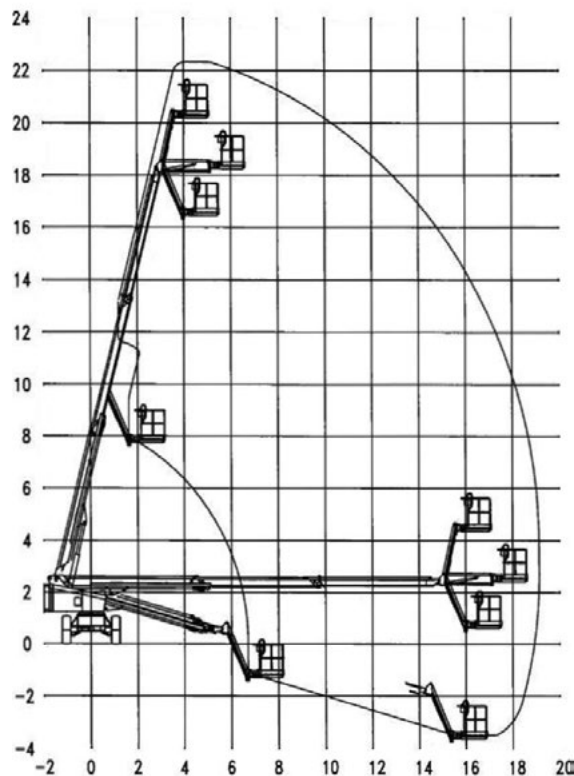

T-225/25-DX

Teleskop-Arbeitsbühne

TELESKOP-LIFTE

Diesel

Arbeitshöhe bis max.	22,50 m
Plattformhöhe bis max.	20,50 m
Seitliche Reichweite max.	19,20 m
Traglast	250 kg
Plattformgröße	2,00 / 0,96 m
Antrieb	Diesel
Länge / Breite / Höhe	8,05 / 2,48 / 2,66 m
Eigengewicht	14200 kg
Transportmöglichkeit	auf LKW oder Tieflader