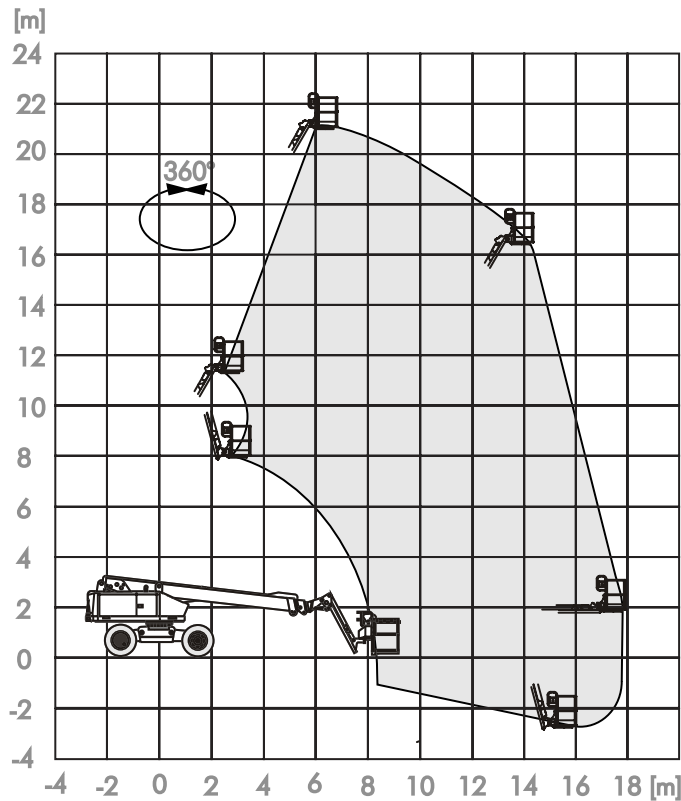

T-230/25-DX

Teleskop- Arbeitsbühne

TELESKOP-LIFTE 

Diesel

Arbeitshöhe bis max.	23,00 m
Plattformhöhe bis max.	21,00 m
Seitliche Reichweite max.	17,80 m
Traglast	227 kg
Plattformgrösse	1,80 / 0,76 m
Antrieb	Diesel
Länge / Breite / Höhe	11,57 / 2,43 / 2,64 m
Eigengewicht	14300 kg
Transportmöglichkeit	auf LKW oder Tieflader

Besonderheiten:

- 4x4 Allradantrieb
- Pendelachse
- Aus volle Höhe verfahrbar
- Beweglicher Korbarm
- Arbeitskorb drehbar