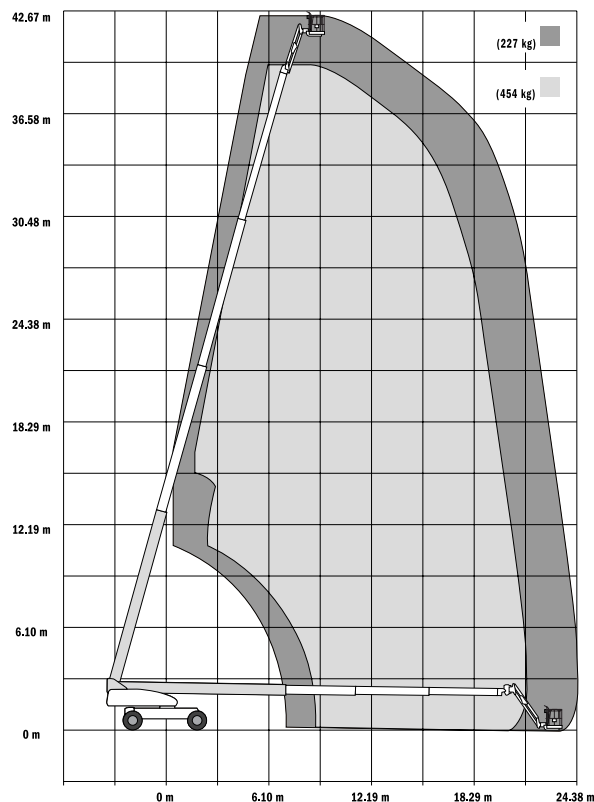

T-433/38-DXX

Teleskop-Arbeitsbühne

TELESKOP-LIFTE

Diesel

| | |
|---------------------------|------------------------|
| Arbeitshöhe bis max. | 43,30 m |
| Plattformhöhe bis max. | 41,30 m |
| Seitliche Reichweite max. | 24,31 m |
| Traglast | 230 oder 450 kg |
| Plattformgröße | 2,44 / 0,91 m |
| Antrieb | Diesel |
| Länge / Breite / Höhe | 11,86 / 2,49 / 3,05 m |
| Eigengewicht | 20400 kg |
| Transportmöglichkeit | auf LKW oder Tieflader |

Besonderheiten:

- 4x4 Allradantrieb
- Allradlenkung
- Pendelachse
- Korbarm, horizontal und vertikal drehbar
- Arbeitskorb drehbar
- Bodenfreiheit 37 cm
- Breite (ausgefahrene Achsen) 3,81 m