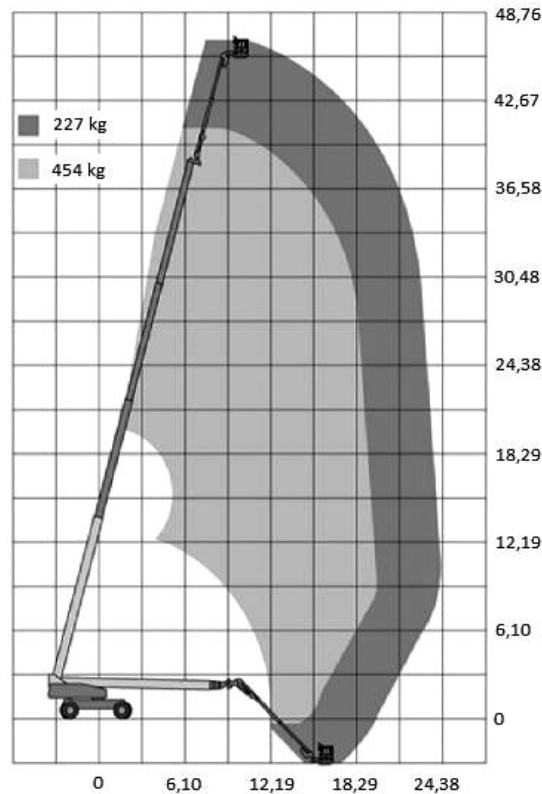

## T-480/38-DXX

Teleskop- Arbeitsbühne

TELESKOP-LIFTE 

Diesel

Arbeitshöhe bis max.	48,00 m
Plattformhöhe bis max.	46,00 m
Seitliche Reichweite max.	24,38 m
Traglast	250 oder 454 kg
Plattformgrösse	2,44 / 0,91 m
Antrieb	Diesel
Länge / Breite / Höhe	13,11 / 2,49 / 3,05 m
Eigengewicht	21772 kg
Transportmöglichkeit	auf LKW oder Tieflader

### Besonderheiten:

- 4x4 Allradantrieb
- Allradlenkung
- Pendelachse
- Korbarm, horizontal und vertikal drehbar
- Arbeitskorb drehbar
- Bodenfreiheit 37 cm
- Breite (ausgefahrene Achsen) 3,81 m