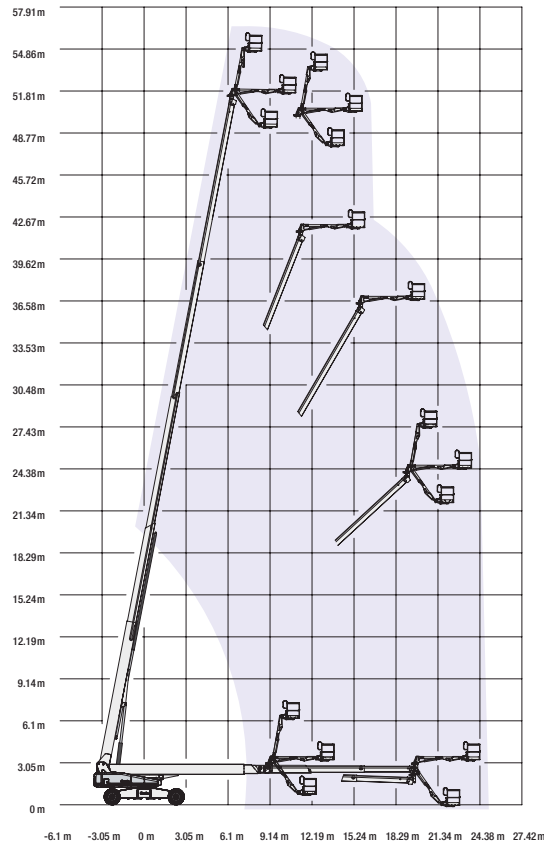

info@MingaLift.de

MINGALIFT

Arbeitsbühnenvermietung

T-570/50-DXX

Teleskop- Arbeitsbühne

TELESKOP-LIFTE

Diesel

Arbeitshöhe bis max.	56,86 m
Plattformhöhe bis max.	54,86 m
Seitliche Reichweite max.	24,38 m
Traglast	340 kg
Plattformgröße	2,44 / 0,91 m
Antrieb	Diesel
Länge / Breite / Höhe	14,33 / 2,49 / 3,05 m
Eigengewicht	24494 kg
Transportmöglichkeit	auf LKW oder Tieflader

Besonderheiten:

- 4x4 Allradantrieb
- Allradlenkung
- Pendelachse
- Korbarm, schwenkbar, -horizontal 60° und vertikal 135°
- Arbeitskorb drehbar 160°
- Bodenfreiheit mitte 38 cm
- Breite (ausgefahrene Achsen) 5,03 m
- Transportlänge 12,98 m