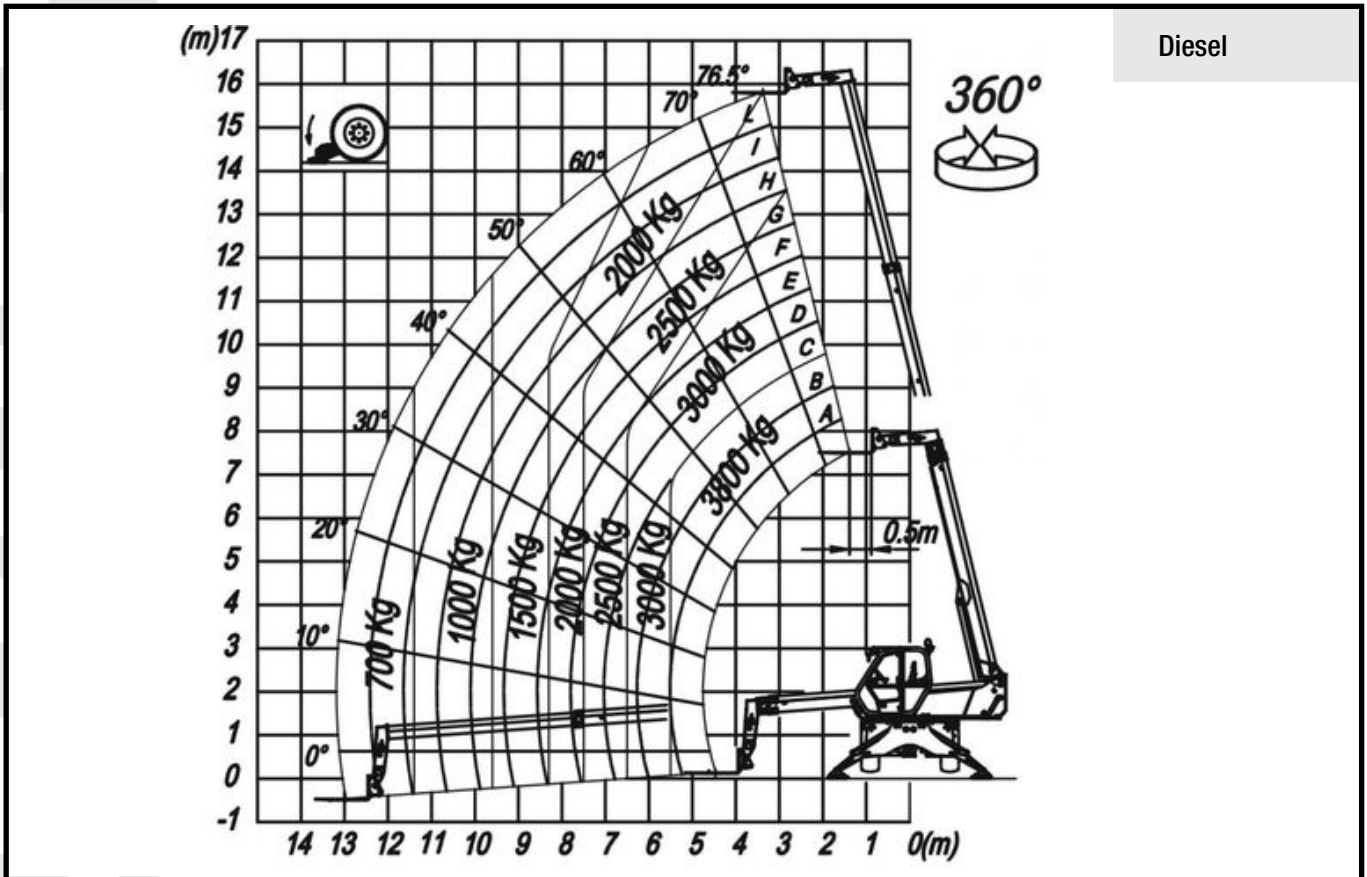

**TSR-1638**

Teleskopstapler Roto, Oberwagen 360° drehbar

TELESKOPSTAPLER

Diesel

Hubhöhe bis max.	15,80 m
Tragkraft bis max.	3800 kg
Reichweite bis max.	13,00 m
Abstützbreite beidseitig	3,75 m
Antrieb	Diesel
Länge/ Breite/ Höhe	6,24 / 2,24 / 2,85 m
Eigengewicht	12080 kg
Transportmöglichkeit	auf LKW oder Tieflader
Wenderadius (Außenkante Räder)	4,50 m
Fahrtgeschwindigkeit	20 km/h

**Besonderheiten:**

- 3 Lenkmöglichkeiten: Allrad-, Straßen- und Versetzfahr-  
lenkung
- Anbaugeräte: Personenarbeitskorb 4m breit mit 300kg  
Traglast Seilwinde 4t, Erdschaufel 1 cbm  
Gabelzinken 1,2m, Traverse mit Kranhaken 4,5t