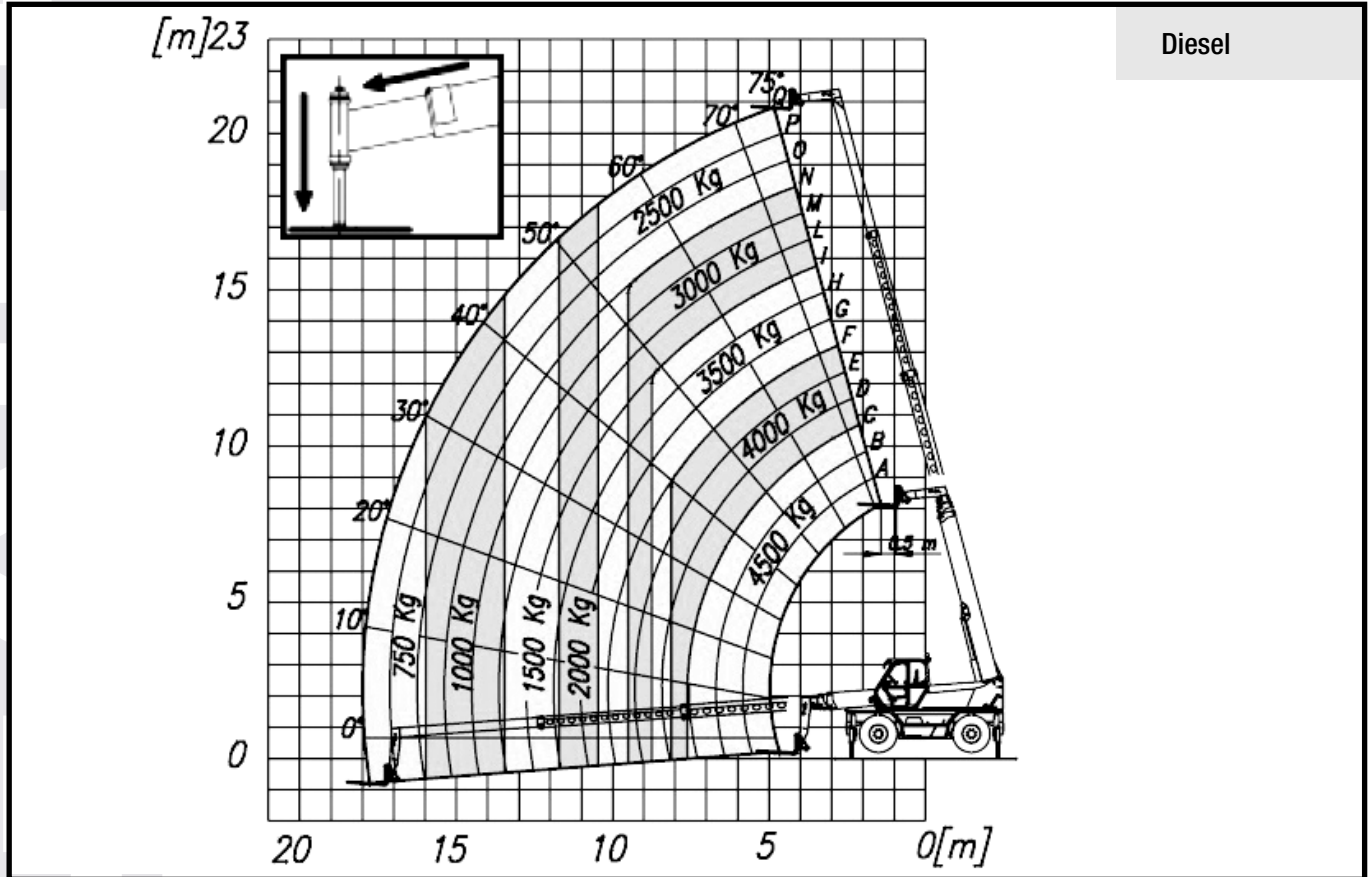

TSR-2145

Teleskopstapler Roto, Oberwagen 360° drehbar

TELESKOPSTAPLER

Hubhöhe bis max.	20,80 m
Tragkraft bis max.	4500 kg
Reichweite bis max.	18,00 m
Abstützbreite beidseitig	4,40 m
Antrieb	Diesel
Länge/ Breite/ Höhe	6,60 / 2,40 / 2,98 m
Eigengewicht	14500 kg
Transportmöglichkeit	auf LKW oder Tieflader
Wenderadius (Außenkante Räder)	4,50 m
Fahrtgeschwindigkeit	20 km/h

Besonderheiten:

- 3 Lenkmöglichkeiten: Allrad-, Straßen- und Versetzfahr- lenkung
- Anbaugeräte: Personenarbeitskorb 4m breit mit 300kg Traglast, Seilwinde 4t, Erdschaufel 1 cbm, Gabelzinken 1,2m, Kranhaken 4,5t, Teleskopkranarm