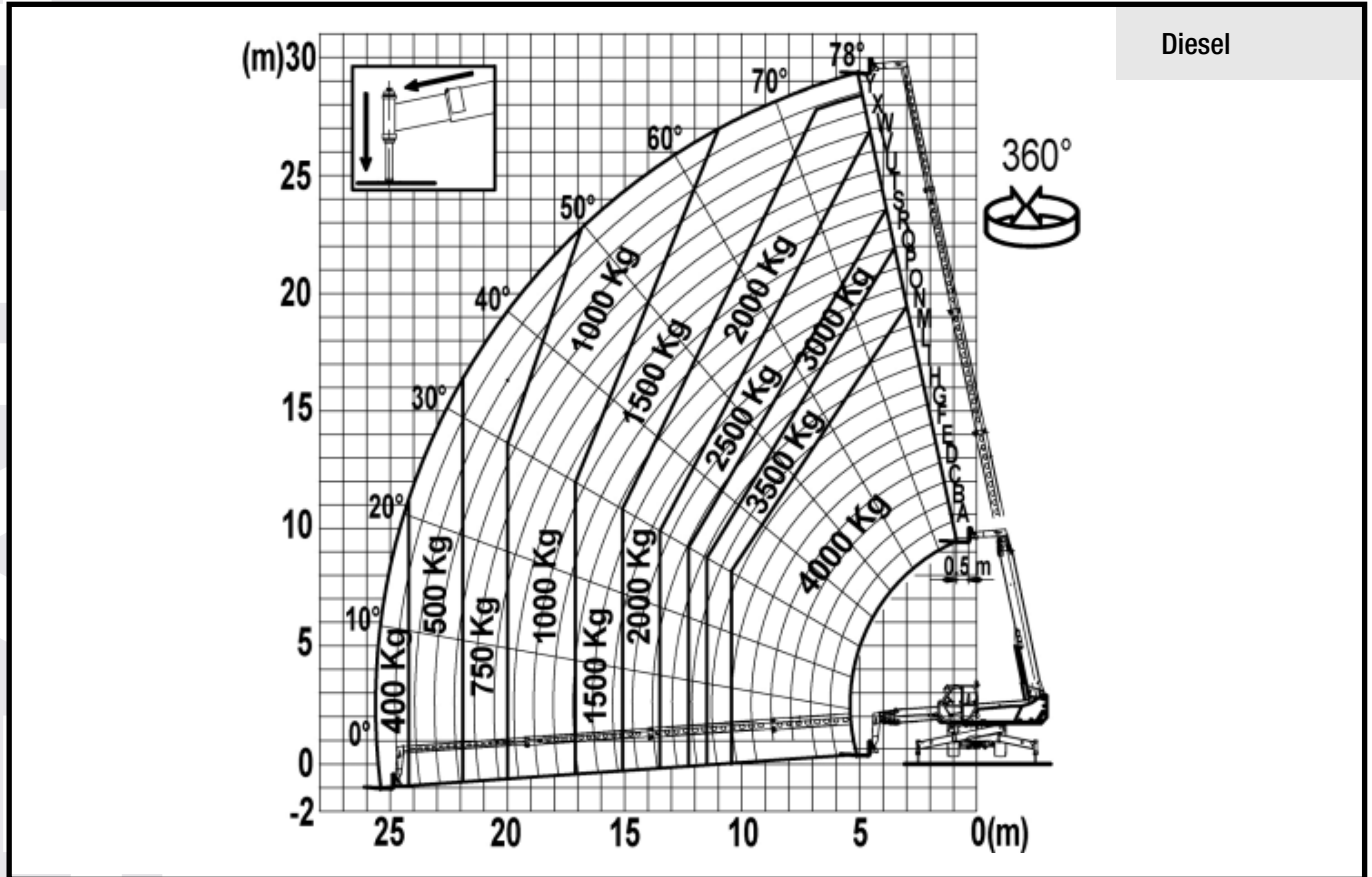

**TSR-3040**

Teleskopstapler Roto, Oberwagen 360° drehbar

TELESKOPSTAPLER

Diesel

Hubhöhe bis max.	2950 m
Tragkraft bis max.	4000 kg
Reichweite bis max.	25,50 m
Abstützbreite beidseitig	5,27 m
Antrieb	Diesel
Länge/ Breite/ Höhe	7,50 / 2,49 / 3,15 m
Eigengewicht	19500 kg
Transportmöglichkeit	auf LKW oder Tieflader
Wenderadius (Außenkante Räder)	4,45 m
Fahrtgeschwindigkeit	20 km/h

**Besonderheiten:**

- 3 Lenkmöglichkeiten: Allrad-, Straßen- und Versetzfahrtenkung
- Anbaugeräte: Personenarbeitskorb 4,5 m breit mit 300kg Traglast, Seilwinde 4 t, Materialschaufel 1,25 cbm, Gabelzinken 1,2 m, Traverse mit Kranhaken 4,0 t
- Kippkabine, Auf-/ Abbauautomatik, Funksteuerung
- Diesel-Russpartikelfilter